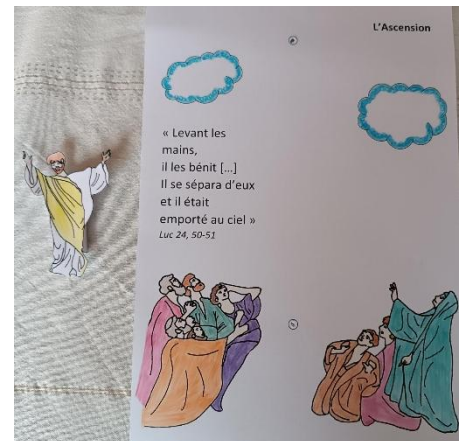

Matériel

- matrices photocopiées en A4
- ciseaux
- colle
- ficelle
- crayons de couleurs

Mise en œuvre :

1-imprimer les deux matrices sur du papier 120-160g

2-colorier les dessins

3-découper Jésus et sa base

4-coller la base derrière Jésus

5-percer avec les ciseaux les deux petits trous qui se trouvent sur la feuille principale

6-passer la ficelle dans le support derrière Jésus puis dans les deux trous et faire un nœud au dos de la feuille

7-lire avec les enfants la phrase : « Levant les mains, il les bénit. Il se sépara d'eux et il était emporté au ciel. » tout en déplaçant Jésus vers le haut de la feuille.

L'Ascension

« Levant les
mains,
il les bénit [...]
Il se sépara d'eux
et il était
emporté au ciel »